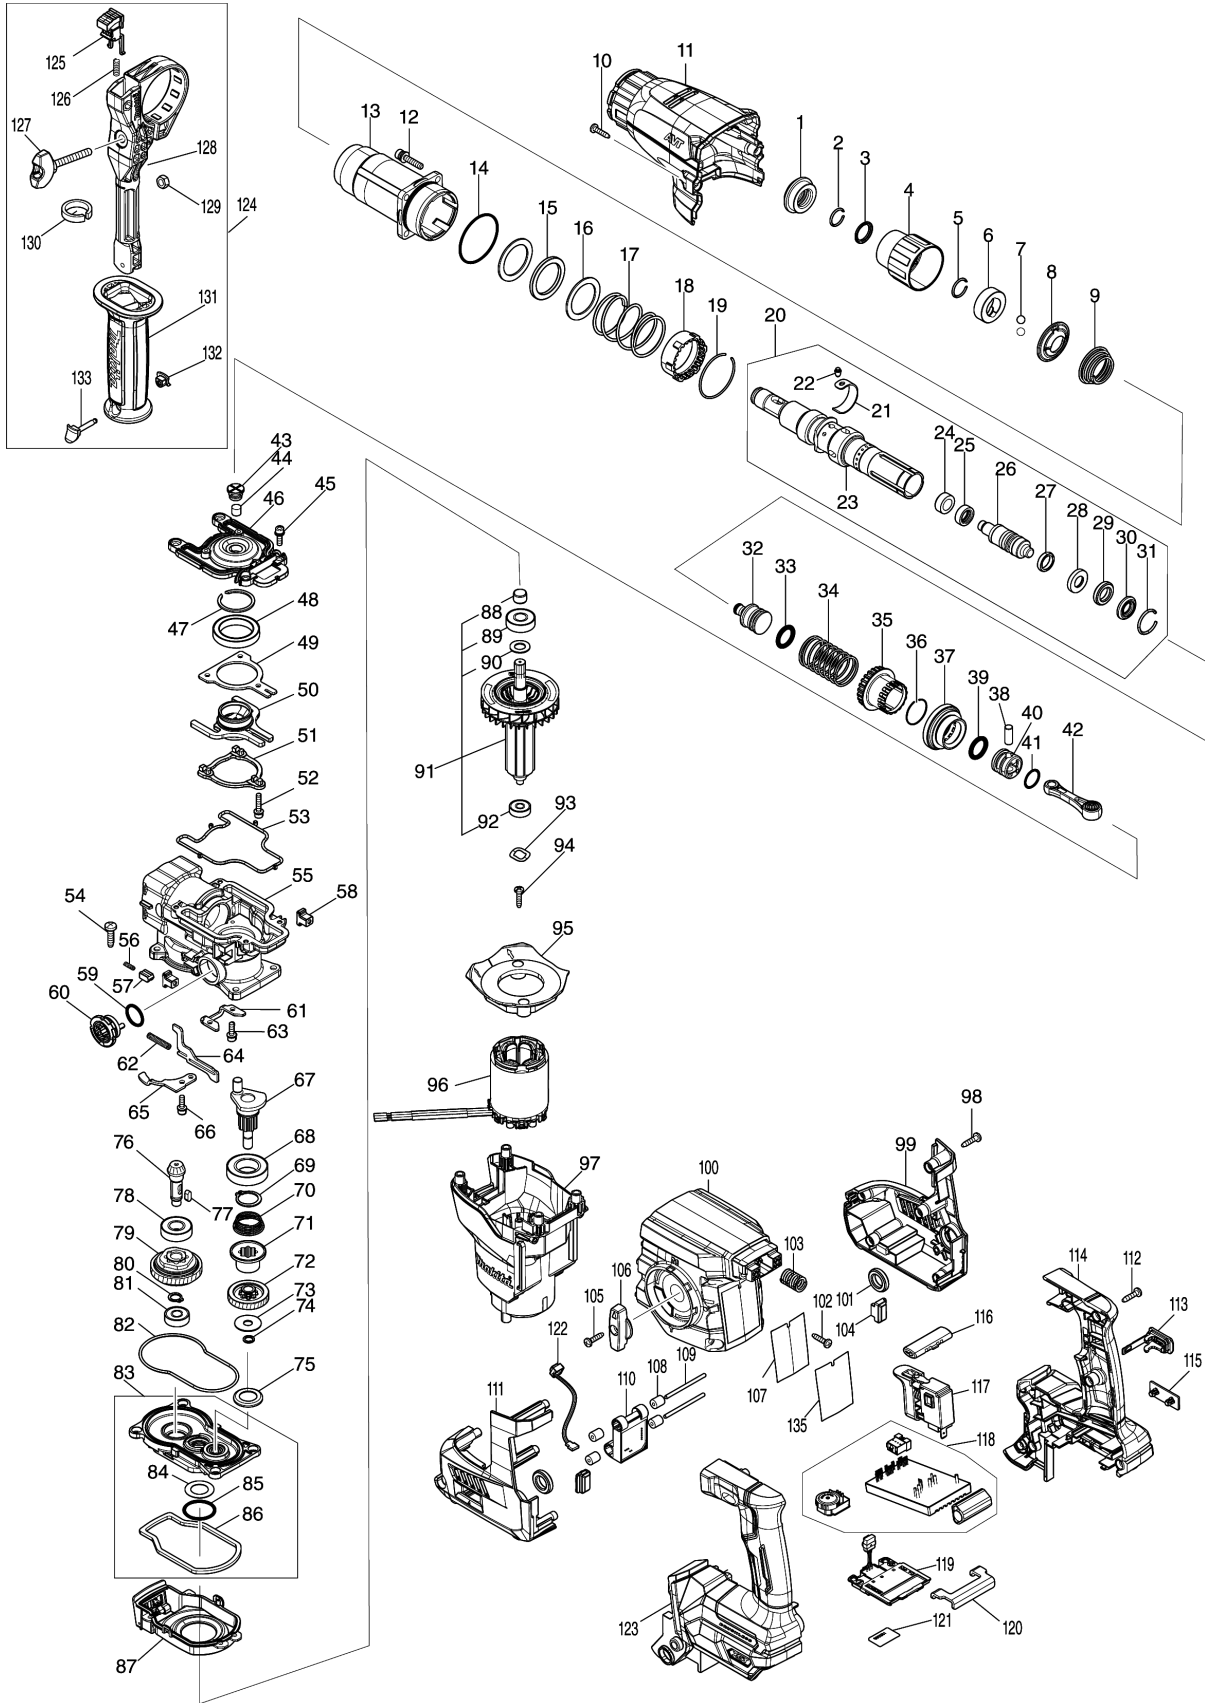

Model No.HR008G 30MM CRDLS COMBINATION HAMMER

Model No.HR008G 30MM CRDLS COMBINATION HAMMER

Položaj	Številka dela	Opis	Sprememba	Količina	New/Old	Opcijsko 1	Opcijsko 2	Opomba
001	286288-8	Protiprašna zaščita HR2600		1				
002	233989-9	Vzmetna podložka 14		1				
003	346834-0	WASHER 16		1				
004	459685-3	CHUCK COVER		1				
005	233992-0	Vzmetna podložka 15		1				
006	327269-4	RING 17		1				
007	216022-2	Kovinska kroglica 7.0		2				
008	347944-6	GUIDE WASHER		1				
009	232503-8	CONICAL COMP. SPRING 21-34		1				
010	266326-2	Pločevinasti vijak 4x18 UB1103		2				
011	459167-5	BARREL COVER		1				
012	266793-1	HEX. S.H.B. M5X25 WITH WR		4				
013	140J35-0	BARREL COMPLETE		1				
C10	213636-8	Tesnilo za olje 25		1				
014	213620-3	O Tesnilo 46		1				
015	422493-5	RUBBER RING 31		1				
016	267354-0	Ploska kovinska podložka 31 HR2810		2				
017	232496-9	COMPRESSION SPRING 37		1				
018	419986-1	Blokirni obroč		1				
019	233952-2	Vzmetna podložka 41 HR2810		1				
020	136312-6	TOOL HOLDER ASS'Y		1				
D10		INC. 21-31						
021	347501-0	LEAF SPRING		1				
022	256598-7	SHOULDER PIN 4		1				
023	327277-5	TOOL HOLDER		1				
024	327515-5	SLEEVE 11		1				
025	327516-3	RING 11		1				
026	140S89-1	IMPACT BOLT A COMPLETE		1				
027	213880-7	SEAL RING 12		1				
028	327268-6	RING 11		1				
029	424267-0	Gumi obroček 12		1				
030	327271-7	WASHER 11		1				
031	231987-7	Vzmetna podložka 21		1				
032	327266-0	STRIKER		1				
033	213881-5	O RING 16		1				
034	232497-7	COMPRESSION SPRING 27		1				
035	327276-7	DRIVING SLEEVE		1				
036	232501-2	RING SPRING 24		1				
037	226868-8	SPIRAL BEVEL GEAR 31		1				
038	268122-4	PIN 7		1				